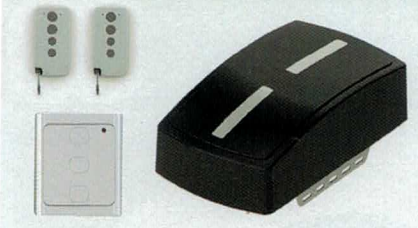

Garagentor Select-Line

BAUELEMENTE HERRMANN GbR

- Fenster
- Elektr. Antriebe
- Innentüren
- Insektenschutzgitter
- Haustüren
- Markisen
- Garagentore
- Jalousie-Systeme

10 DESIGNS

19 FARBEN

EINSCHLIEßLICH
ANTRIEB

20 STANDARDGRÖßEN

B / H	2000	2125	2250	2375
2250	€ 899	€ 921	€ 946	€ 968
2375	€ 919	€ 943	€ 966	€ 988
2400	€ 923	€ 946	€ 969	€ 992
2500	€ 943	€ 962	€ 992	€ 1015
2750	€ 990	€ 1016	€ 1052	€ 1078

HOCHWERTIGE QUALITÄT